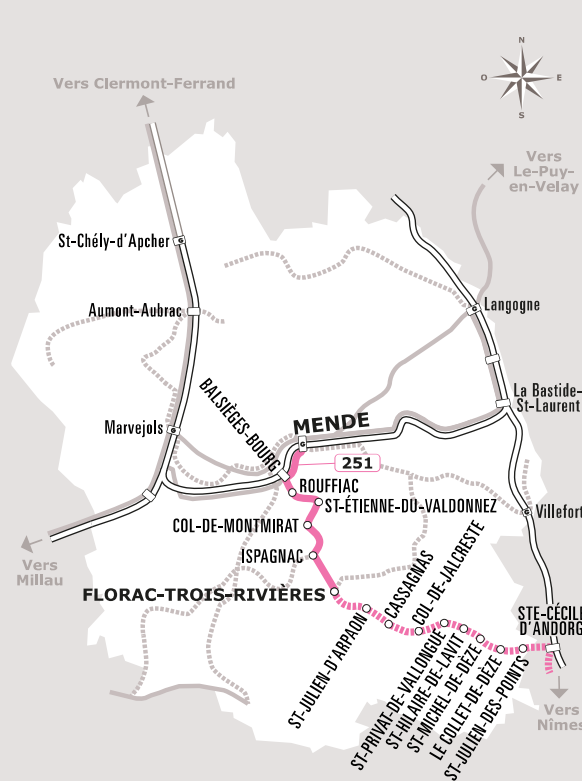

MENDE > FLORAC > ALES

JOURS DE LA SEMAINE		S	LàV	MJ	LàS	LàV
DU 15 AVRIL AU 30 OCTOBRE		●	●	●	●	●
DU 1ER NOVEMBRE AU 14 AVRIL				●	●	●
Mode de transport		252	252	252	251	251
MENDE	Foirail				12:00	17:30
	Gare SnCF				12:05	17:35
BALSIEGES	Cr. N106/Rd986				12:15	17:45
ST-BAUZILE	Pkg Cr. D41 N106				12:20	17:50
ST-ET. VALDON.	Arret B. Centre				12:25	17:55
	Col Montmirat				12:30	18:00
ISPAGNAC	Parking Ecole	08:35	09:25	09:25	12:45	18:15
FLORAC 3 RIV.	Ancienne Gare	08:55	09:45	09:45	13:00	18:30
CANS-ET-CÉVENNES	Mairie St Julien d'Arpaon	09:05	09:55	09:55		
CASSAGNAS	Cr. N106	09:10	10:00	10:00		
ST-ANDRÉ-DE-LAN.	Col de Jalcreste	09:15	10:05	10:05		
ST-PRIV. DE V.	Cr. St Frezal	09:20	10:10	10:10		
ST-HIL.-DE-LAVIT	Cr. N106	09:28	10:18	10:18		
ST-MICHEL	La Rivière	09:31	10:23	10:23		
LE COL.-DE-DÈZE	Pkg Gendarm.	09:35	10:25	10:25		
ST-JULIEN-DES-POI.	Cr. N106	09:41	10:31	10:31		
STE-CECILE-D'ANDORGE	Cr. N106	09:45	10:35	10:35		
LA GRAND COMBE	N106 Cr.Argentan	09:55	10:45	10:45		
ALES	Gare Routiere	10:10	11:00	11:00		

L'itinéraire Florac - Alès fonctionne uniquement mardi et jeudi entre le 1^{er} novembre et le 14 avril

Départ d'Isagnac uniquement sur réservation

Sources : Région Occitanie / Pyrénées-Méditerranée
Auteurs : DGDITM / DPOM / JPT
Date : Septembre 2022

ANNÉE 2022 - 2023
Du 13/12/2022 au 31/08/2023

Lozère
Gard

Horaires
AUTOCAR

251

252

Ligne 251 252

Florac > Mende
Florac > Alès

Où acheter son titre de transport ?

L'itinéraire Florac - Alès fonctionne uniquement mardi et jeudi entre le 1^{er} novembre et le 14 avril